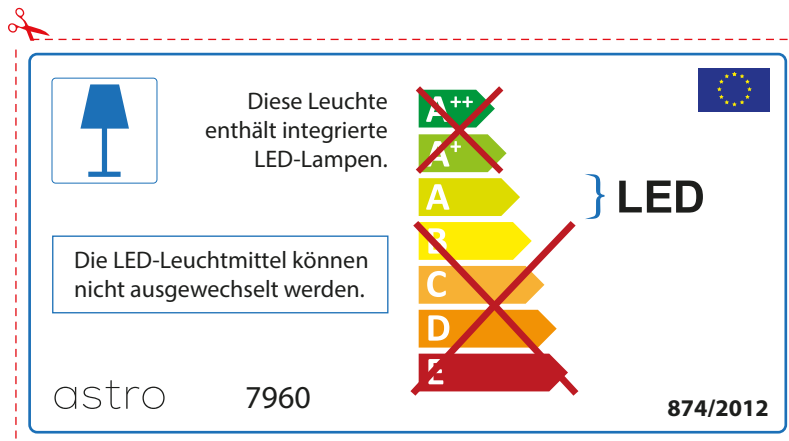

GERMAN

Bitte überprüfen Sie, ob die Abmessungen der Lampe für die Armatur passend sind, da die Größe der Lampen zwischen verschiedenen Marken variieren können