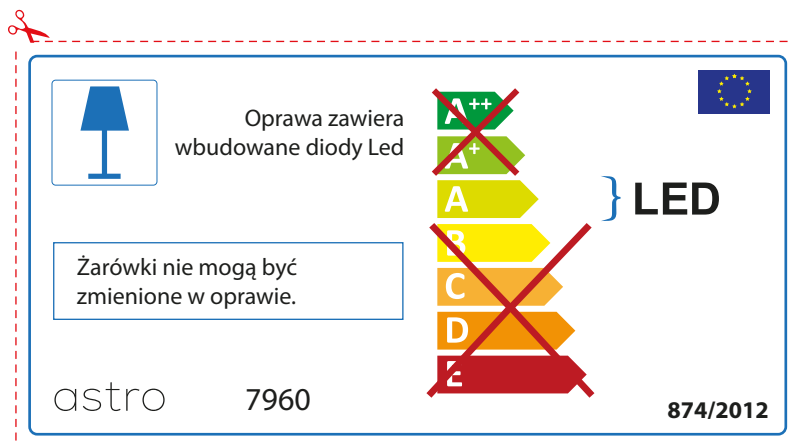

POLISH

Proszę sprawdzić wymiary żarówki czy pasują do danej oprawy , gdyż rozmiary żarówek mogą się różnić w zależności od producenta