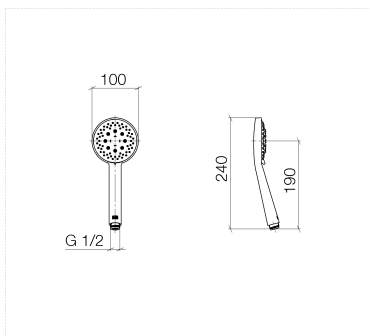

Badekar - CL.1

Hånddusj - krom

Artikkelnummer: 28 018 979-00 0010

- tretrinns justering: normal stråle, myk stråle, massasjestråle
- med avkalkingsystem
- Dusjhode Ø 100mm
- kobling 1/2"
- Gjennomstrømning, maks. 6,8 l/min
- Integret vern mot tilbakeslag.

krom

Målskisse

Alle opplysninger i mm / inch = mm x 0,0394

Badekar - CL.1

Hånddusj - krom

Artikkelnummer: 28 018 979-00 0010

Badekar - CL.1

Hånddusj - krom

Artikkelnummer: 28 018 979-00 0010

Flere overflatevarianter

platina, matt

28 018 979-06 0010

platina

28 018 979-08 0010

Børstet messing

28 018 979-28 0010