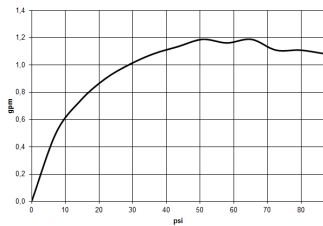

krom

Målskisse

Servant - IMO

1-greps blandebatteri for servant med oppløftsventil - krom

Artikkelnummer: 33 500 670-00 0010

Alle opplysninger i mm / inch = mm x 0,0394

Gjennomstrømningsdiagram

Servant - IMO