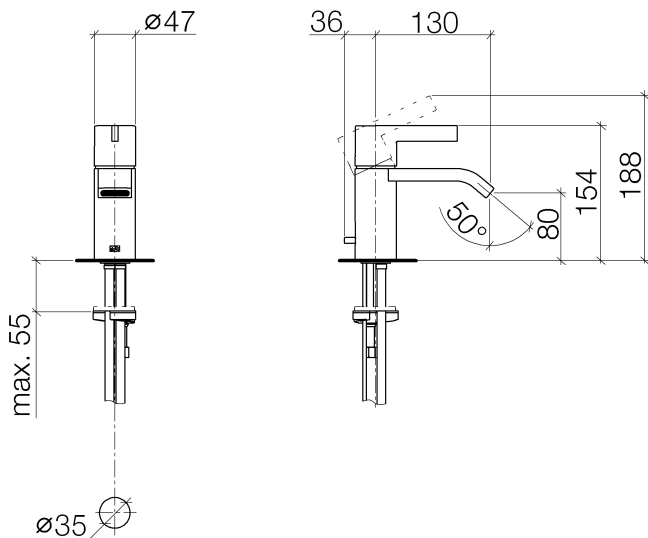

Servant - IMO

1-greps blandebatteri for servant med oppløftsventil - krom

Artikkelnummer: 33 500 670-00 0010

- fremspring 130 mm
- US-oppløftsventil (brukes kun i USA)
- stivt utløp
- rektangulær stråle
- blandebatterihøyde 154 mm
- høyde til perlator 80 mm
- Diameter på boring 35 mm
- 2x trykkslange for USA 3/8"
- Gjennomstrømning, maks. 4,5 l/min
- blyfri
- Kun egnet for servant med overløp.
- (ADA)

krom

Målskisse

Servant - IMO

1-greps blandebatteri for servant med oppløftsventil - krom

Artikkelnummer: 33 500 670-00 0010

Alle opplysninger i mm / inch = mm x 0,0394

Gjennomstrømningsdiagram

Servant - IMO

1-greps blandebatteri for servant med oppløftsventil - krom

Artikkelnummer: 33 500 670-00 0010

Flere overflatevarianter

platina, matt

33 500 670-06 0010

platina

33 500 670-08 0010

Børstet messing