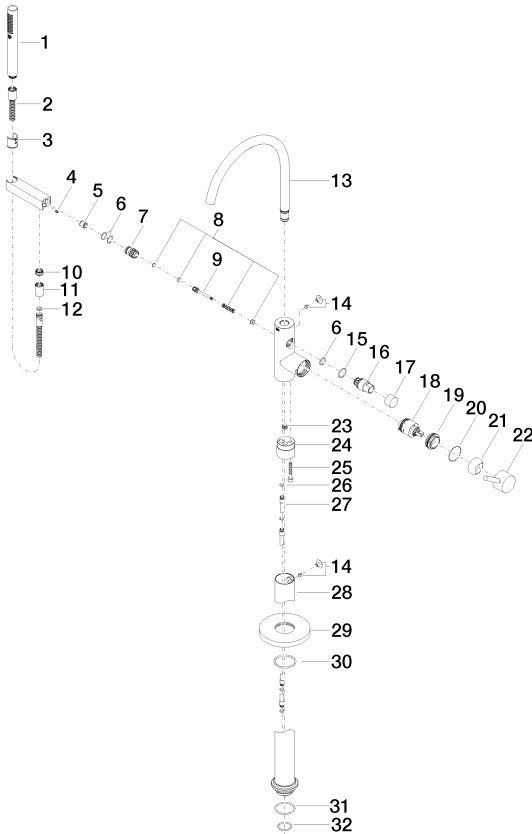

Badekar - Meta

1-greps blandebatteri for badekar med stigerør badekar frittstående montering og

Artikkelnummer: 25 863 661-00

- fremspring 281 mm
- stivt utløp
- utløp, rund normal stråle
- komplett hånddusjsett: normal stråle
- hånddusj av stavtypen med antikalksystem
- dusjholder
- automatisk omstilling kar/dusj
- høyde totalt 1031 - 1101 mm
- høyde standrør 565 - 635 mm
- høyde til perlator 899 – 969 mm
- påskyvningsrosetter Ø 135 mm
- metalldusjslange 1250mm med integrert vern mot vridning
- Gjennomstrømning, maks. 24,6 l/min ved 3 bar vanntrykk
- gjennomstrømning komplett hånddusjsett, maks. 6,8 l/min
- Blandebatterigruppe iht. DIN 4109: 1
- OBS: På grunn av lokale bygningsforskrifter kan det være nødvendig å bruke et tilleggsprodukt som vern mot skolding. Se Remote Pressure Balance Valve (35 910 970 90)
- Integrert vern mot tilbakeslag.

Artikkelnummer: 25 863 661-00

Reservedelsliste

Nr.	Artikkelnummer	Betegnelse	Antall som skal monteres
1	28 013 979-00 0010	Hånddusj av stavtypen - krom	1
2	09 30 02 072-00	Metall dusjslange 1/2" x 3/8" x 1250 mm - krom	1
3	09 18 40 118 90		1
4	09 31 11 058 90		1
5	09 23 01 141 90		1
6	09 14 10 010 90		3
7	09 24 03 153 20-00		1
8	90 16 02 023 00 90		1
9	09 31 09 102 20-00		1
10	09 24 03 069 90		1
11	09 21 02 069-00		1
12	09 14 20 026 90		1
13	90 28 22 327 01-00		1
14	04 31 20 036 00 90		2
15	09 14 10 112 90		1
16	09 21 34 081 20-00		1
17	09 20 88 002-00		1
18	90 15 05 039 00 90		1
19	09 24 04 298 90		1
20	09 14 10 037 90		1
21	09 28 30 036-00		1
22	90 20 66 005 00-00		1
23	04 31 20 039 10 90		1
24	09 24 03 152 20-00		1
25	09 30 30 111 90		1
26	09 14 10 139 90		2
27	04 28 22 025 00 90		2
28	04 28 22 030 00-00		1
29	09 27 88 007-00		1
30	09 14 10 129 90		1
31	09 14 10 084 90		1
32	09 14 10 018 90		1