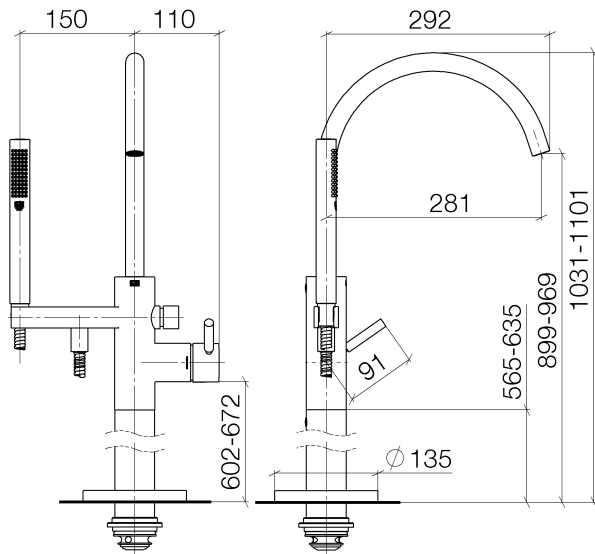

Badekar - Meta

1-greps blandebatteri for badekar med stigerør badekar frittstående montering og

Artikkelnummer: 25 863 661-00

- fremspring 281 mm
- stivt utløp
- utløp, rund normal stråle
- komplett hånddusjsett: normal stråle
- hånddusj av stavtypen med antikalksystem
- dusjholder
- automatisk omstilling kar/dusj
- høyde totalt 1031 - 1101 mm
- høyde standrør 565 - 635 mm
- høyde til perlator 899 – 969 mm
- påskyvningsrosetter Ø 135 mm
- metalldusjslange 1250mm med integrert vern mot vridning
- Gjennomstrømning, maks. 24,6 l/min ved 3 bar vanntrykk
- gjennomstrømning komplett hånddusjsett, maks. 6,8 l/min
- Blandebatterigruppe iht. DIN 4109: 1
- OBS: På grunn av lokale bygningsforskrifter kan det være nødvendig å bruke et tilleggsprodukt som vern mot skolding. Se Remote Pressure Balance Valve (35 910 970 90)
- Integrert vern mot tilbakeslag.

krom

Det kreves tilbehør til denne artikkelen.

Badekar - Meta

1-greps blandebatteri for badekar med stigerør badekar frittstående montering og

Artikkelnummer: 25 863 661-00

Målskisse

Alle opplysninger i mm / inch = mm x 0,0394

Gjennomstrømningsdiagram

Badekar - Meta

1-greps blandebatteri for badekar med stigerør badekar frittstående montering og

Artikkelnummer: 25 863 661-00

Flere overflatevarianter

platina, matt
25 863 661-06

Børstet messing
25 863 661-28