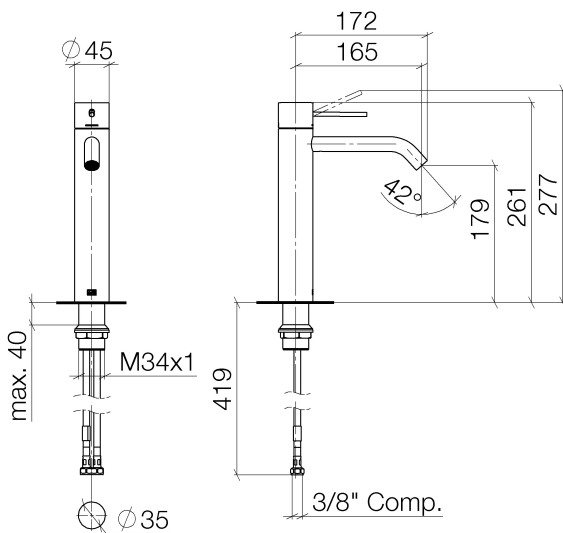

Servant - Meta

META SLIM 1-greps blandebatteri for servant ekstra høy modell uten oppløftsventil - krom

Artikkelnummer: 33 539 662-00 0010

- fremspring 165 mm
- stivt utløp
- rund, normal stråle
- blandebatterihøyde 260 mm
- høyde til perlator 179 mm
- Diameter på boring 35 mm
- 2 x trykkslange med 3/8" overfalsmutter
- Gjennomstrømning, maks. 4,5 l/min
- blyfri
- (ADA)
- For bruk til toppmonterte servanter.

krom

Målskisse

Alle opplysninger i mm / inch = mm x 0,0394

Med forbehold om endringer av modell og program, samt tekniske endringer og feil.
Du får mer informasjon på: www.dornbracht.com +49 (0) 2371 433-460 mail@dornbrachtgroup.de

Servant - Meta

META SLIM 1-greps blandebatteri for servant ekstra høy modell uten oppløftsventil - krom

Artikkelnummer: 33 539 662-00 0010

Gjennomstrømningsdiagram

Servant - Meta

META SLIM 1-greps blandebatteri for servant ekstra høy modell uten oppløftsventil - krom

Artikkelnummer: 33 539 662-00 0010

Flere overflatevarianter

platina, matt

33 539 662-06 0010

matt sort

33 539 662-33 0010

Flere overflater på forespørsel (x-tra Service)