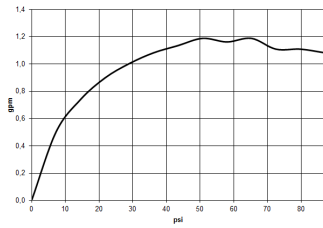

Servant - Meta

META SLIM 1-greps blandebatteri for servant ekstra høy modell uten oppløftsventil - krom

Artikkelnummer: 33 539 662-00 0010

Gjennomstrømningsdiagram