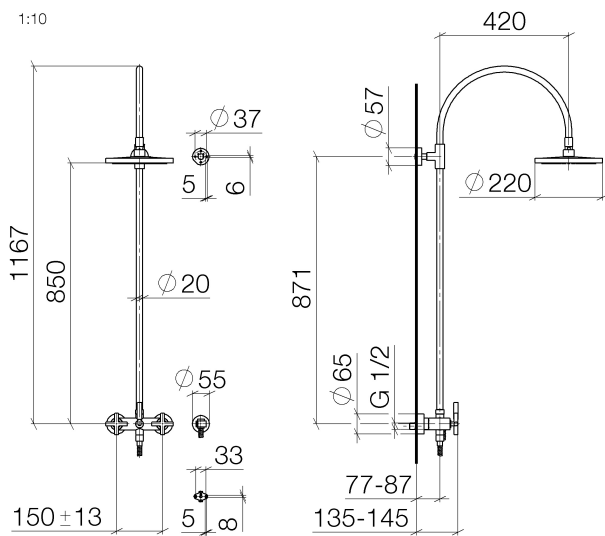

Dusj - Tara.

Showerpipe - krom

Artikkelnummer: 26 632 892-00 0010

- fremspring dusj med fast stigerør 420 mm
- hodedusj: regnstråle
- regndusj Ø 220mm
- Regndusj med avkalkningssystem
- Gjennomstrømning regndusj, maks. 6,8 l/min
- dreieomstiller for dusj med fast stigerør/hånddusj
- høyde blandebatteri til regndusj (underkant) 850mm
- høyde blandebatteri til overkant bend 1167mm
- rosett for dusjholder Ø 55mm
- rosett for veggfeste Ø 57mm
- rosett for blandebatteri for dusj Ø 65mm
- Stikkmål 150 mm ± 13 mm
- metalldusjsslange 1500mm
- kobling 1/2"
- OBS: På grunn av lokale bygningsforskrifter kan det være nødvendig å bruke et tilleggsprodukt som vern mot skolding. Se Remote Pressure Balance Valve (35 910 970 90)
- Integriert vern mot tilbakeslag.

krom

Det kreves tilbehør til denne artikkelen.

Dusj - Tara.

Showerpipe - krom

Artikkelnummer: 26 632 892-00 0010

Målskisse

Alle opplysninger i mm / inch = mm x 0,0394

Dusj - Tara.

Showerpipe - krom

Artikkelnummer: 26 632 892-00 0010

Flere overflatevarianter

platina, matt

26 632 892-06 0010

platina

26 632 892-08 0010

Børstet messing