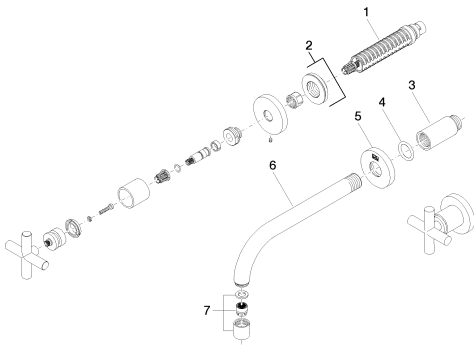

### Nødvendige tilbehør

35 707 970-90 0010

Blandebatteri til innbygging i vegg Utløp i midten -

35 712 970-90 0010

Blandebatteri til innbygging i vegg variabel plassering -

35 713 970-90 0010

Blandebatteri til innbygging i vegg Utløp på venstre side -

35 714 970-90 0010

Blandebatteri til innbygging i vegg Utløp på høyre side -

Servant - Tara.

Veggmontert blandebatteri for servant uten oppløftsventil - krom

Artikkelnummer: 36 712 892-00 0010

## Reservedelsliste

Nr.	Artikkelnummer	Betegnelse	Antall som skal monteres
1	90 90 03 157 00 90		2
2	36 310 892-00	innbyggingsventil - krom	2
3	09 24 03 081 10 90		1
4	09 14 10 026 90		1
5	09 27 22 503-00		1
6	04 28 22 090 10-00		1
7	90 23 01 019 02-00		1