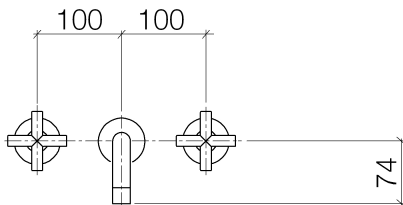

Servant - Tara.

Veggmontert blandedbatteri for servant uten oppløftsventil - krom

Artikkelnummer: 36 712 892-00 0010

- fremspring 190 mm
- stivt utløp
- rund, normal stråle
- Diameter på boring sideventil 40 mm
- Diameter på boring utløpstut 40 mm
- rosett Ø 55 mm
- Gjennomstrømning, maks. 4,5 l/min
- blyfri
- (ADA)

krom

Det kreves tilbehør til denne artikkelen.

Målskisse

Servant - Tara.

Veggmontert blandebatteri for servant uten oppløftsventil - krom

Artikkelnummer: 36 712 892-00 0010

Alle opplysninger i mm / inch = mm x 0,0394