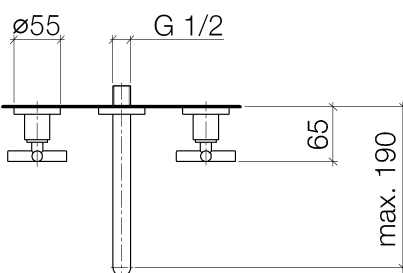

Servant - Tara.

Veggmontert blandedbatteri for servant uten oppløftsventil - krom

Artikkelnummer: 36 712 892-00 0010

- fremspring 190 mm
- stivt utløp
- rund, normal stråle
- Diameter på boring sideventil 40 mm
- Diameter på boring utløpstut 40 mm
- rosett Ø 55 mm
- Gjennomstrømning, maks. 4,5 l/min
- blyfri
- (ADA)

krom

Det kreves tilbehør til denne artikkelen.

Målskisse

Servant - Tara.

Veggmontert blandebatteri for servant uten oppløftsventil - krom

Artikkelnummer: 36 712 892-00 0010

Alle opplysninger i mm / inch = mm x 0,0394