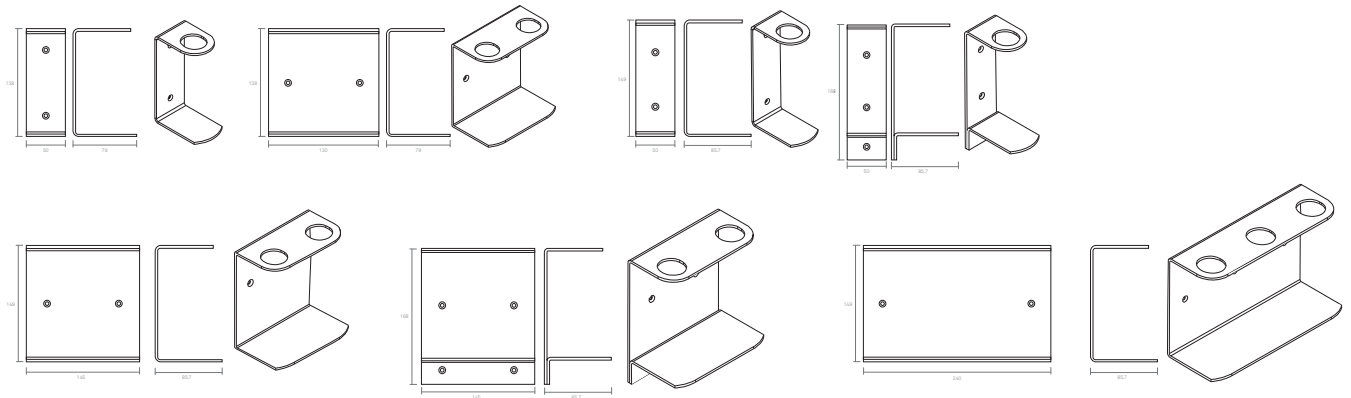

APOTHECARY WALL DISPLAY

Design	Frama Studio
Year	2017
Typology	Wall Display
Collection	Permanent Collection
Origin	Lithuania
Material	Steel

Product	Item No.	EAN code
Wall Display Black 375 ml	11040	5712828110421
Wall Display Stainless Steel 375 ml	11046	5712828110469
Wall Display Black 500 ml	11041	5712828110407
Wall Display Stainless Steel 500 ml	11047	5712828110476
Double Wall Display Black 375ml	11057	5712828110575
Double Wall Display Black 500ml	11058	5712828110582
Triple Wall Display Black 375ml	11059	5712828110599
Lockable Wall Display Black 500ml	11036	5712828110360
Lockable Double Wall Display Black 500ml	11038	5712828110384

SPECIFICATIONS

FRAMA