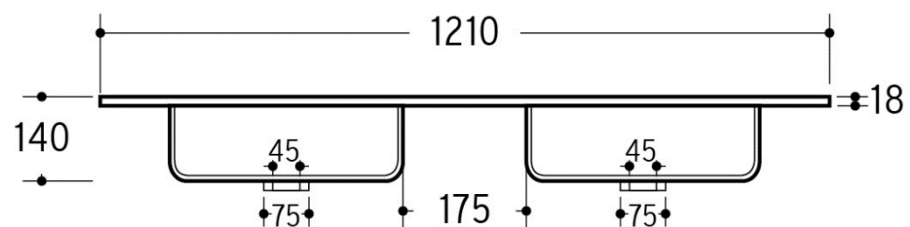

FREYA PORSELEN 121 CM MED DOBBEL KULP

BREDDA KULP: 38,7 CM (AVSETTINGSPLASS KVAR SIDE 11,5 CM / AVSETTING MELLOM KULPAR 20,5 CM)

DYBDE KULPAR I BAKKANT: 9 CM

HØGDE SERVANT: 1,8 CM

DEL AV KULP SOM STIKK NED I SKUFF: 12,2 CM

SERVANT I FRAMKANT