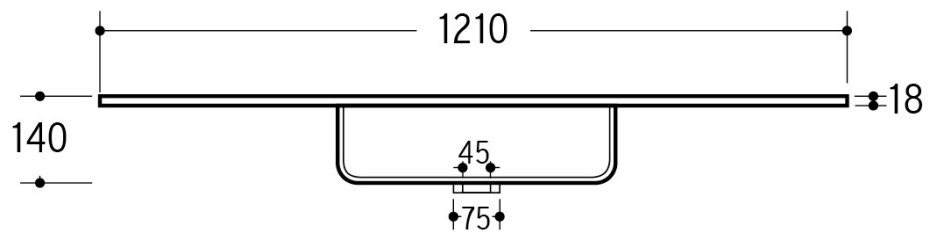

FREYA PORSELEN 121 CM

BREDDE KULP: 48 CM (AVSETTINGSPLASS KVAR SIDE 36,5 CM)

DYBDE KULP I BAKKANT: 8 CM

HØGDE SERVANT: 1,8 CM

DEL AV KULP SOM STIKK NED I SKUFF: 12,2 CM

SERVANT I FRAMKANT

SERVANT FRÅ SIDA