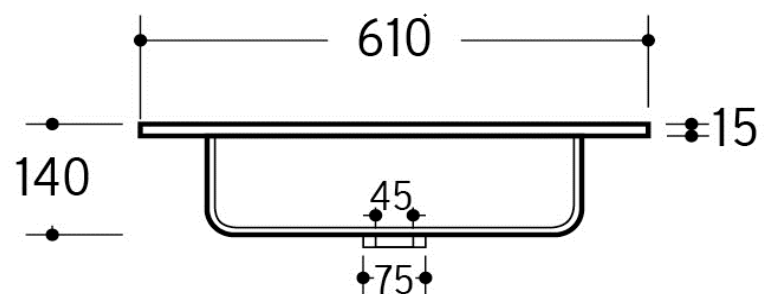

FREYA PORSELEN 61 CM

BREDDE KULP: 43,5 CM (AVSETTINGSPLASS KVAR SIDE 8,75 CM)

DYBDE KULP I BAKKANT: 8 CM

HØGDE SERVANT: 1,5 CM

DEL AV KULP SOM STIKK NED I SKUFF: 12,5 CM

SERVANT I FRAMKANT

SERVANT FRÅ SIDA