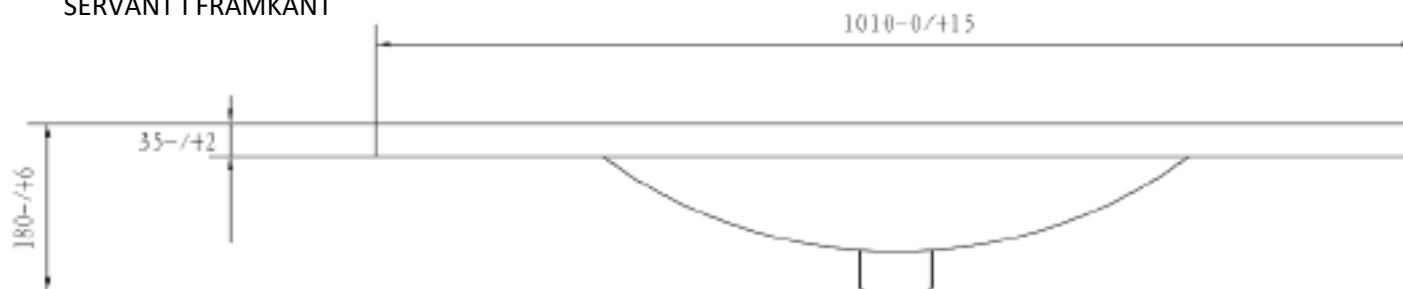

HEINE PORSELEN 101 CM

BREDDE KULP: 89 CM

DYBDE KULP I BAKKANT: 12 CM

HØGDE SERVANT: 3,5 CM

DEL AV KULP SOM STIKK NED I SKUFF: 14,5 CM

SERVANT I FRAMKANT

SERVANT FRÅ SIDA