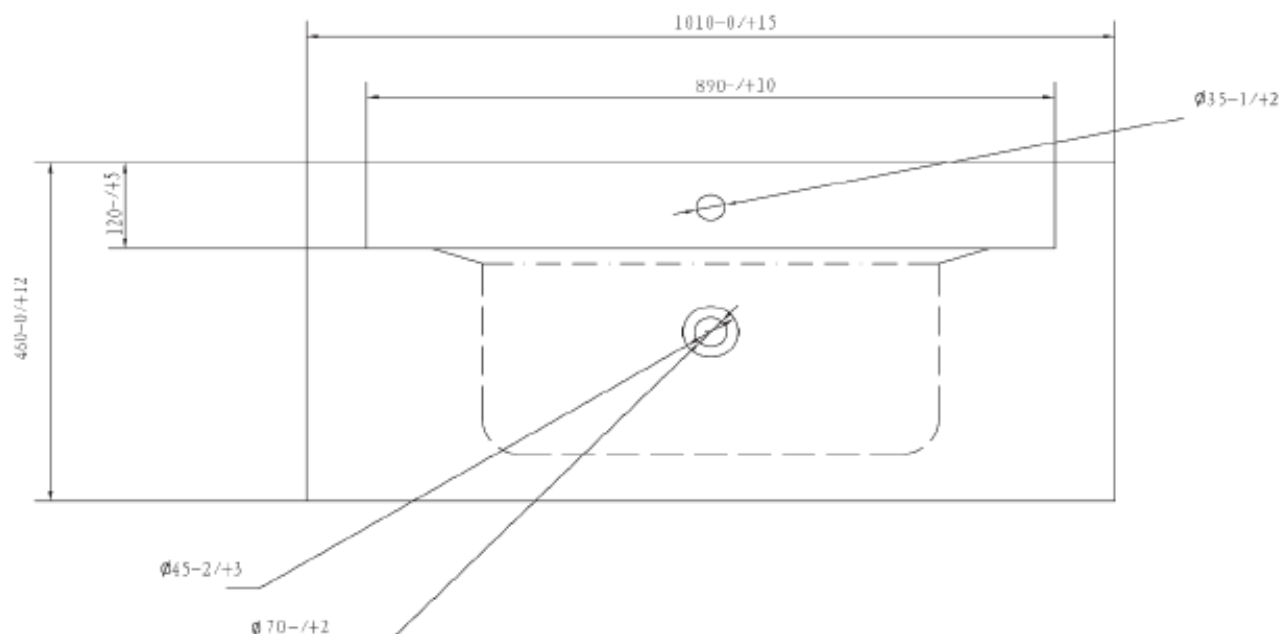

HEINE PORSELEN 101 CM

BREDDE KULP: 89 CM

DYBDE KULP I BAKKANT: 12 CM

HØGDE SERVANT: 3,5 CM

DEL AV KULP SOM STIKK NED I SKUFF: 14,5 CM

SERVANT I FRAMKANT

SERVANT FRÅ SIDA