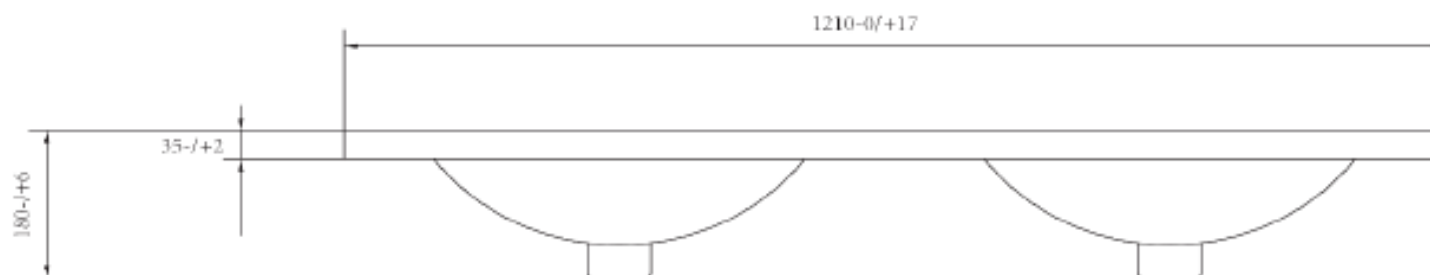

HEINE PORSELEN 120 CM MED DOBBEL KULP

BREDDE KULPAR: 47,5 CM

DYBDE KULP I BAKKANT: 12 CM

HØGDE SERVANT: 3,5 CM

DEL AV KULP SOM STIKK NED I SKUFF: 14,5 CM

SERVANT I FRAMKANT

SERVANT FRÅ SIDA