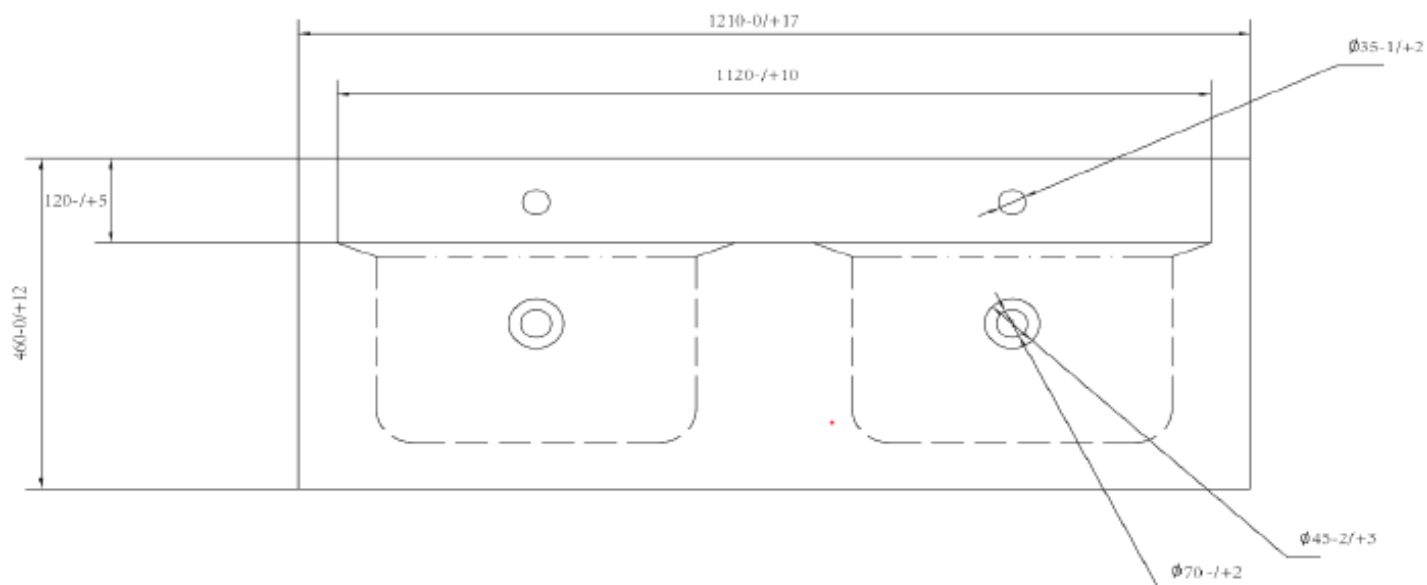

HEINE PORSELEN 120 CM MED DOBBEL KULP

BREDDE KULPAR: 47,5 CM

DYBDE KULP I BAKKANT: 12 CM

HØGDE SERVANT: 3,5 CM

DEL AV KULP SOM STIKK NED I SKUFF: 14,5 CM

SERVANT I FRAMKANT

SERVANT FRÅ SIDA