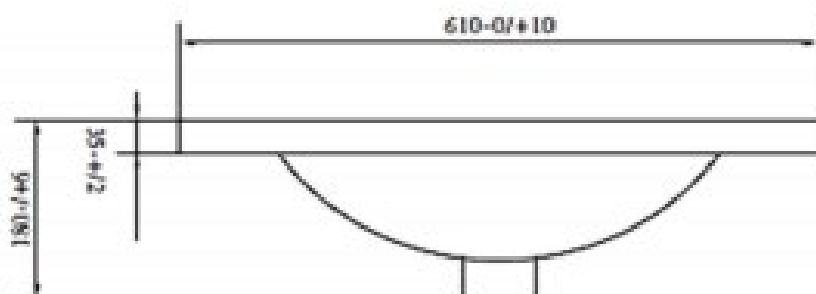

HEINE PORSELEN 61 CM

BREDDE KULP: 57 CM

DYBDE KULP I BAKKANT: 12 CM

HØGDE SERVANT: 3,5 CM

DEL AV KULP SOM STIKK NED I SKUFF: 14,5 CM

SERVANT I FRAMKANT

SERVANT FRÅ SIDA