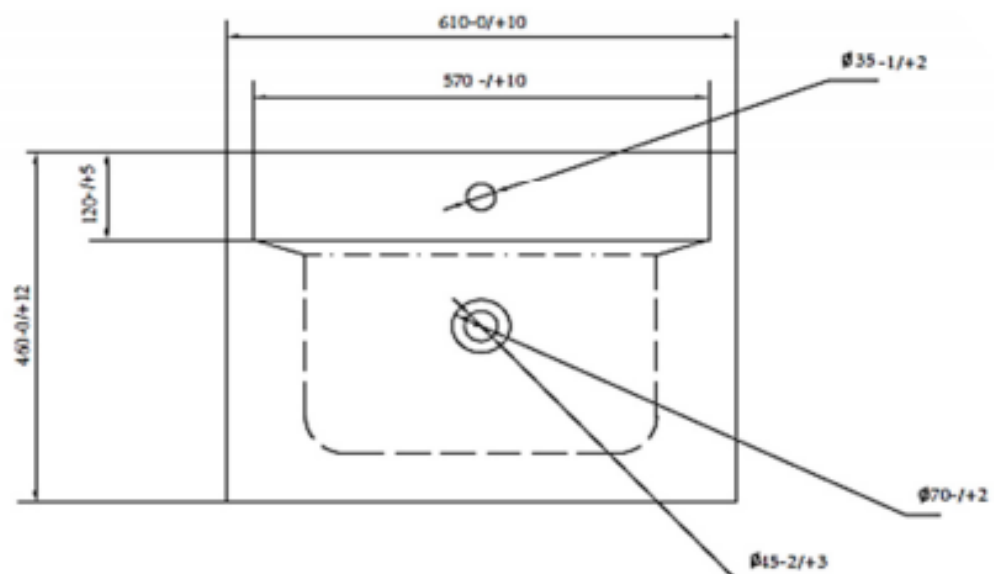

HEINE PORSELEN 61 CM

BREDDE KULP: 57 CM

DYBDE KULP I BAKKANT: 12 CM

HØGDE SERVANT: 3,5 CM

DEL AV KULP SOM STIKK NED I SKUFF: 14,5 CM

SERVANT I FRAMKANT

SERVANT FRÅ SIDA