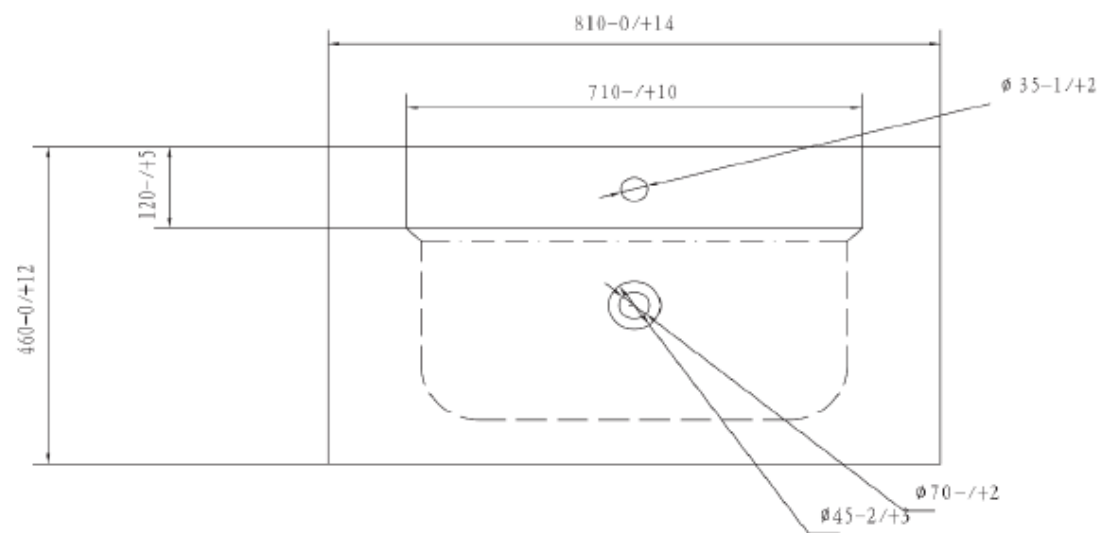

HEINE PORSELEN 81 CM

BREDDE KULP: 71 CM

DYBDE KULP I BAKKANT: 12 CM

HØGDE SERVANT: 3,5 CM

DEL AV KULP SOM STIKK NED I SKUFF: 14,5 CM

SERVANT I FRAMKANT

SERVANT FRÅ SIDA