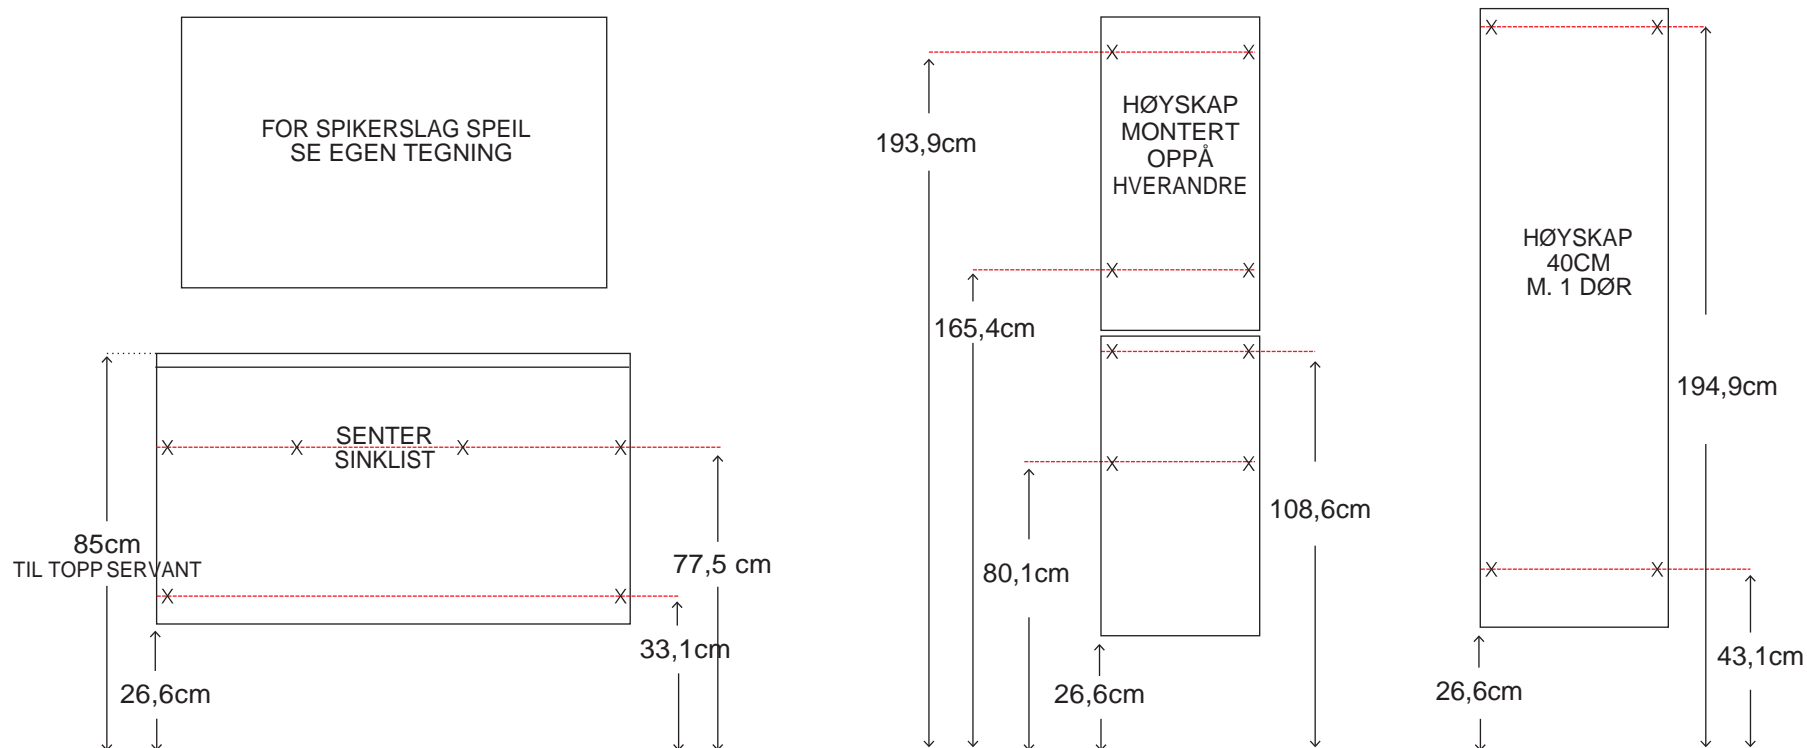

MONTERING OG SPIKERSLAG INGRID, MARI, TRIO OG EMMA

MED FREYA PORSELENSSERVANT. ALLE MÅL ER VEILEDENDE.

UTTAK VATN/AVLØP:

46,6cm → 74,6cm

RØDE LINJER VISER SPIKERSLAG

X=MØBELET SKRUS I VEGG MED MEDFØLGENDE 70MM SKRUER