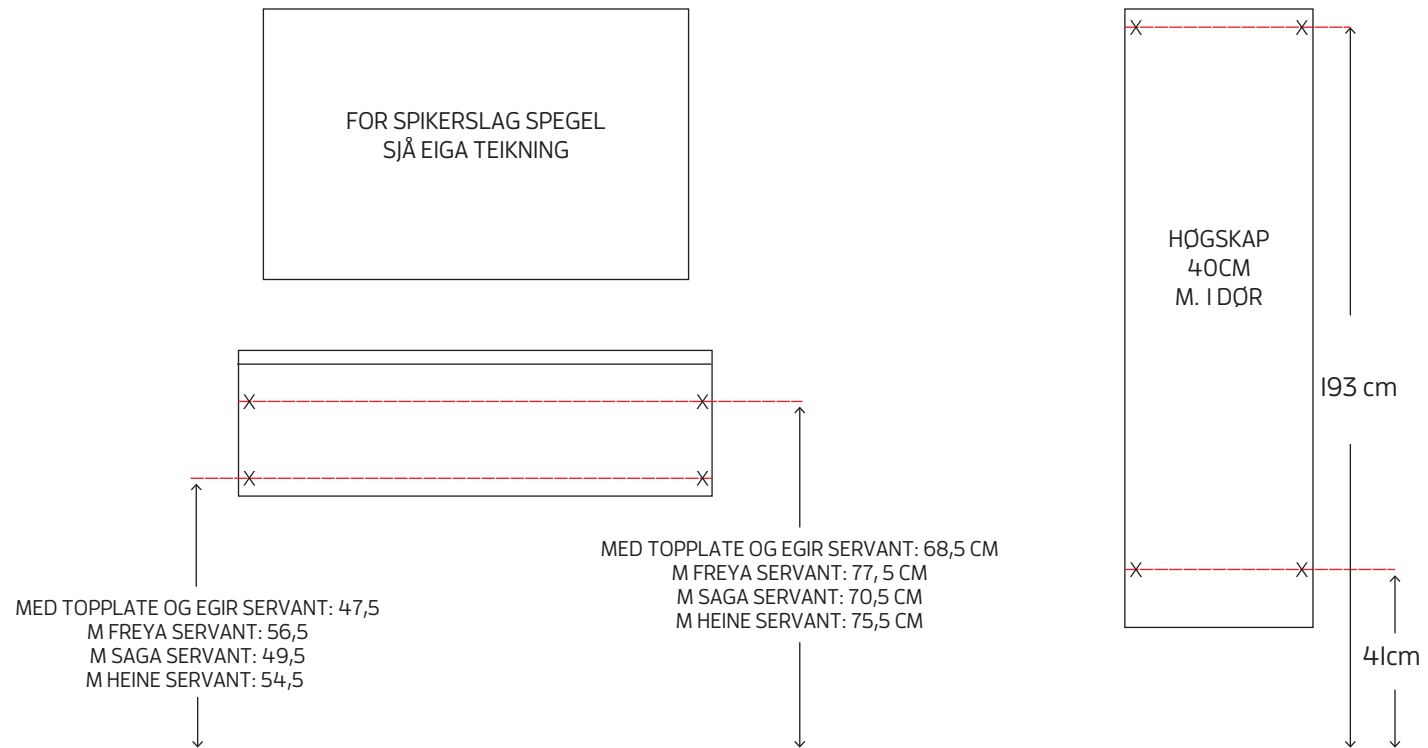

# SPIKERSLAG SELMA

ALLE MÅL ER RETTLEIANDE.

UTTAK VATN / AVLØP:

0-70cm