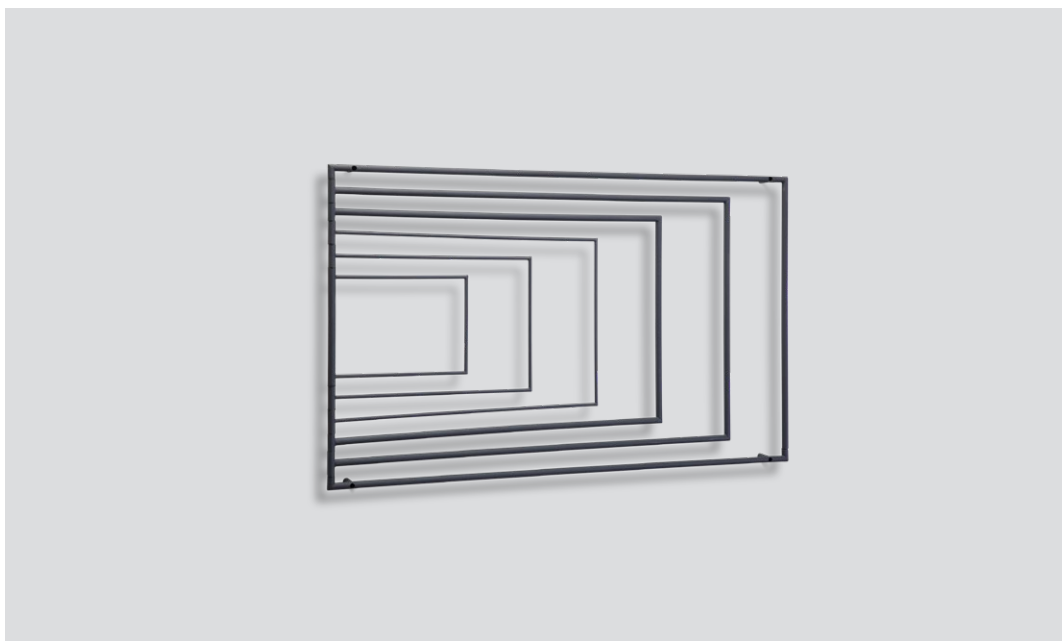

Frame

Frame
- Item nr. 3041

Product type: Drying horse wall
Design: Cecilia Xinyu Zhang, 2018
Material: Steel
Colour: Black grey
Net weight: 2.2 kg
Order quantity: 2

Dimensions (cm):

Prices NOK	(RRP ex. VAT)	(RRP incl. VAT)	Prices SEK	(RRP ex. VAT)	(RRP incl. VAT)
	1 992,-	2 490,-		2 072,-	2 590,-
Prices DKK	(RRP ex. VAT)	(RRP incl. VAT)	Prices Euro	(RRP ex. VAT)	(RRP incl. VAT)
	1 560,-	1 950,-		229,-	275,-