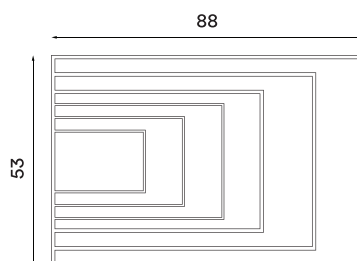

Frame

Frame
- Item nr. 3041

Product type: Drying horse wall
Design: Cecilia Xinyu Zhang, 2018
Material: Steel
Colour: Black grey
Net weight: 2.2 kg
Order quantity: 2

Dimensions (cm):

Prices NOK	(RRP ex. VAT)	(RRP incl. VAT)	Prices SEK	(RRP ex. VAT)	(RRP incl. VAT)
	1 992,-	2 490,-		2 072,-	2 590,-
Prices DKK	(RRP ex. VAT)	(RRP incl. VAT)	Prices Euro	(RRP ex. VAT)	(RRP incl. VAT)
	1 560,-	1 950,-		229,-	275,-