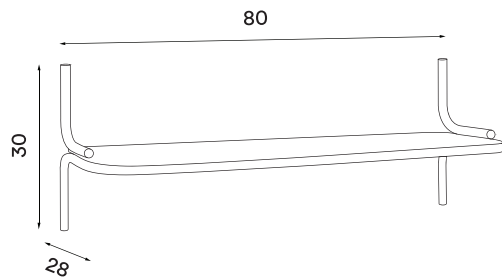

# Wired

Wired – Item no. 2201

**Product type:** Wall shelf system  
**Design:** Morten & Jonas, 2018  
**Material body and shelf:** Steel  
**Colour body and shelf:** Black (Ral 9005)  
**Net weight:** 4.2 kg  
**Order quantity:** 1

**Dimensions (cm):**

Prices NOK	(RRP ex. VAT)	(RRP incl. VAT)	Prices SEK	(RRP ex. VAT)	(RRP incl. VAT)
	1 512,-	1 890,-		1 560,-	1 950,-
Prices DKK	(RRP ex. VAT)	(RRP incl. VAT)	Prices Euro	(RRP ex. VAT)	(RRP incl. VAT)
	1 192,-	1 490,-		158,-	190,-